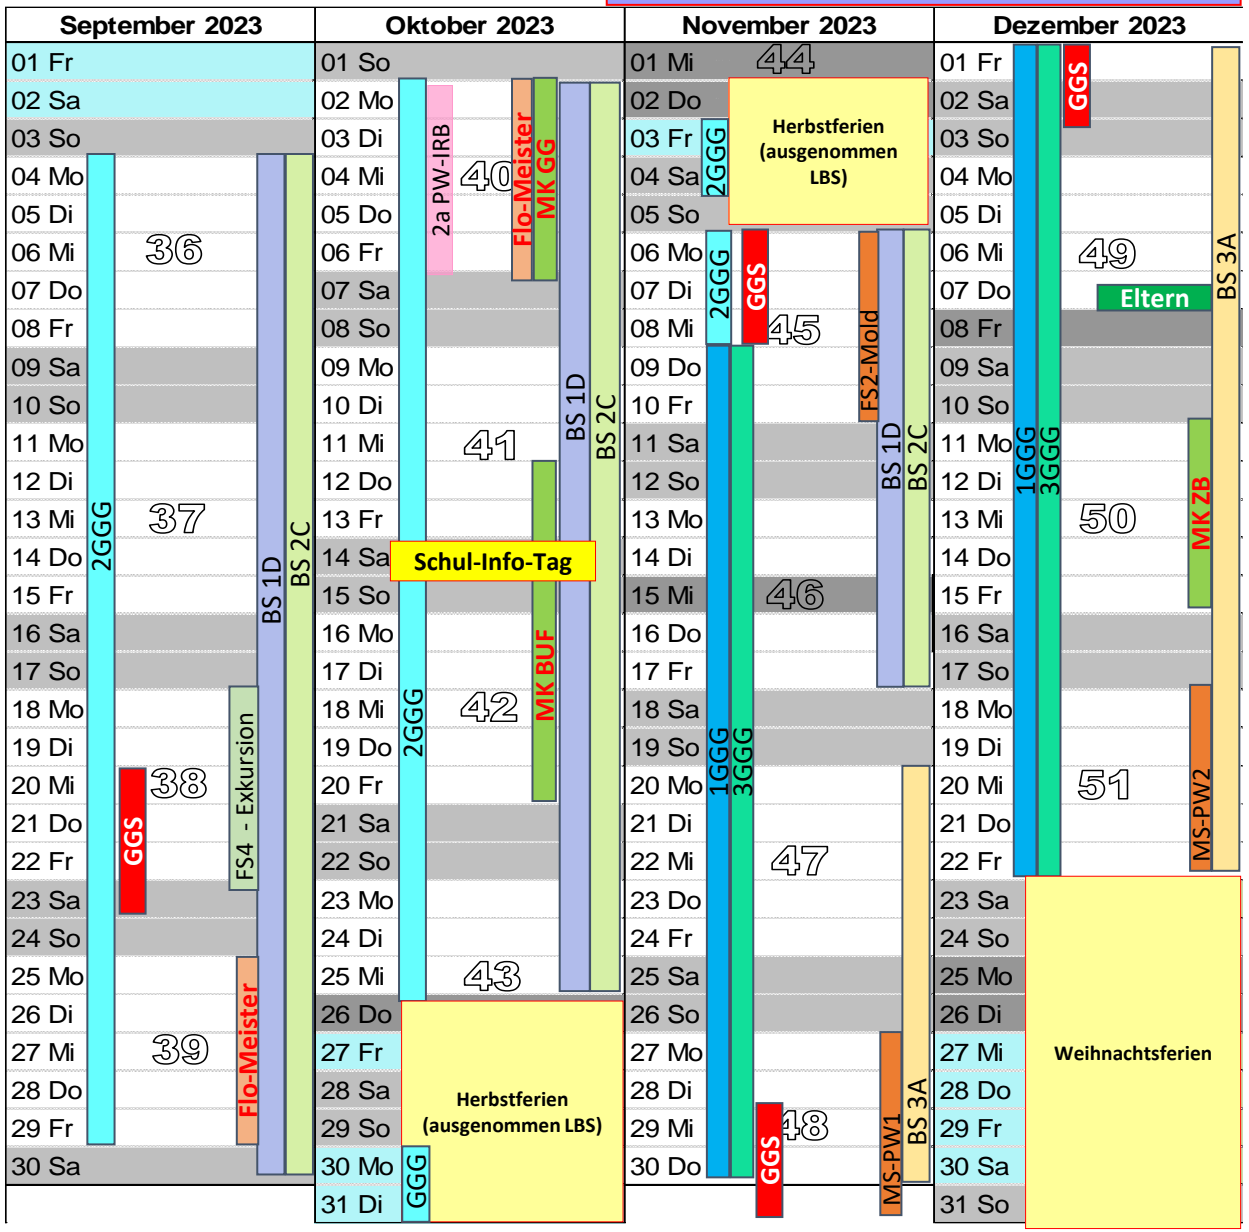

Herbst 2023

Meisterschule 6. November 2023 bis 1. März 2024

Unterrichtszeiten

Montag: Ab 2. Stunde (8:50-9:40)

Stunde	Montag-Freitag	Pause
1	07:40 08:30	00:00
2	08:30 09:20	00:20
3	09:40 10:30	00:05
4	10:35 11:25	00:05
5	11:30 12:20	01:00
6	Mittagspause	
7	13:20 14:10	00:05
8	14:15 15:05	00:15
9	15:20 16:10	00:05
10	16:15 17:05	00:05
11	17:10 18:00	

Praxis-VM	Pause
08:00 08:50	
08:50 09:40	00:20
10:00 10:50	
10:50 11:40	

Praxis-NM	Pause
13:20 14:10	
14:10 15:00	00:20
15:20 16:10	
16:10 17:00	

Sommersemester 2024

Meisterschule 7. November 2023 bis 1. März 2024