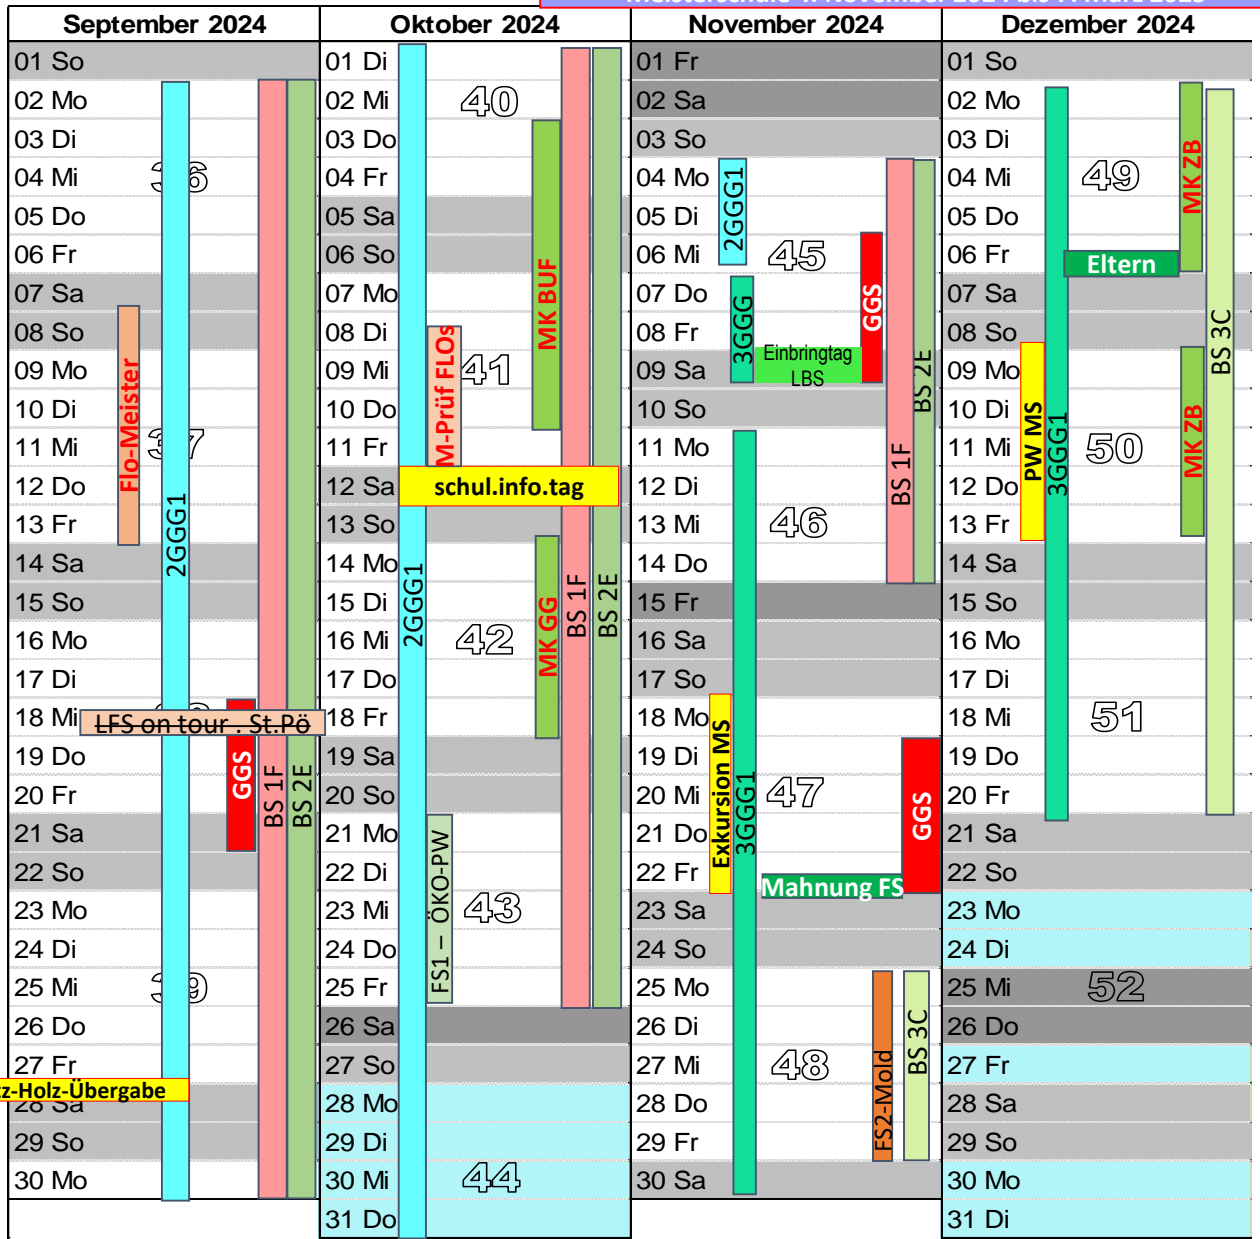

Herbst 2024

Meisterschule 4. November 2024 bis 7. März 2025

Unterrichtszeiten

Montag: Ab 2. Stunde (8:50-9:40)

Stunde	Montag-Freitag	Pause
1	07:40 08:30	00:00
2	08:30 09:20	00:20
3	09:40 10:30	00:05
4	10:35 11:25	00:05
5	11:30 12:20	01:00
6	Mittagspause	
7	13:20 14:10	00:05
8	14:15 15:05	00:15
9	15:20 16:10	00:05
10	16:15 17:05	00:05
11	17:10 18:00	

Praxis-VM	Pause
08:00 08:50	
08:50 09:40	00:20
10:00 10:50	
10:50 11:40	

Praxis-NM	Pause
13:20 14:10	
14:10 15:00	00:20
15:20 16:10	
16:10 17:00	

Sommer 2025

Meisterschule 4. November 2024 bis 7. März 2025