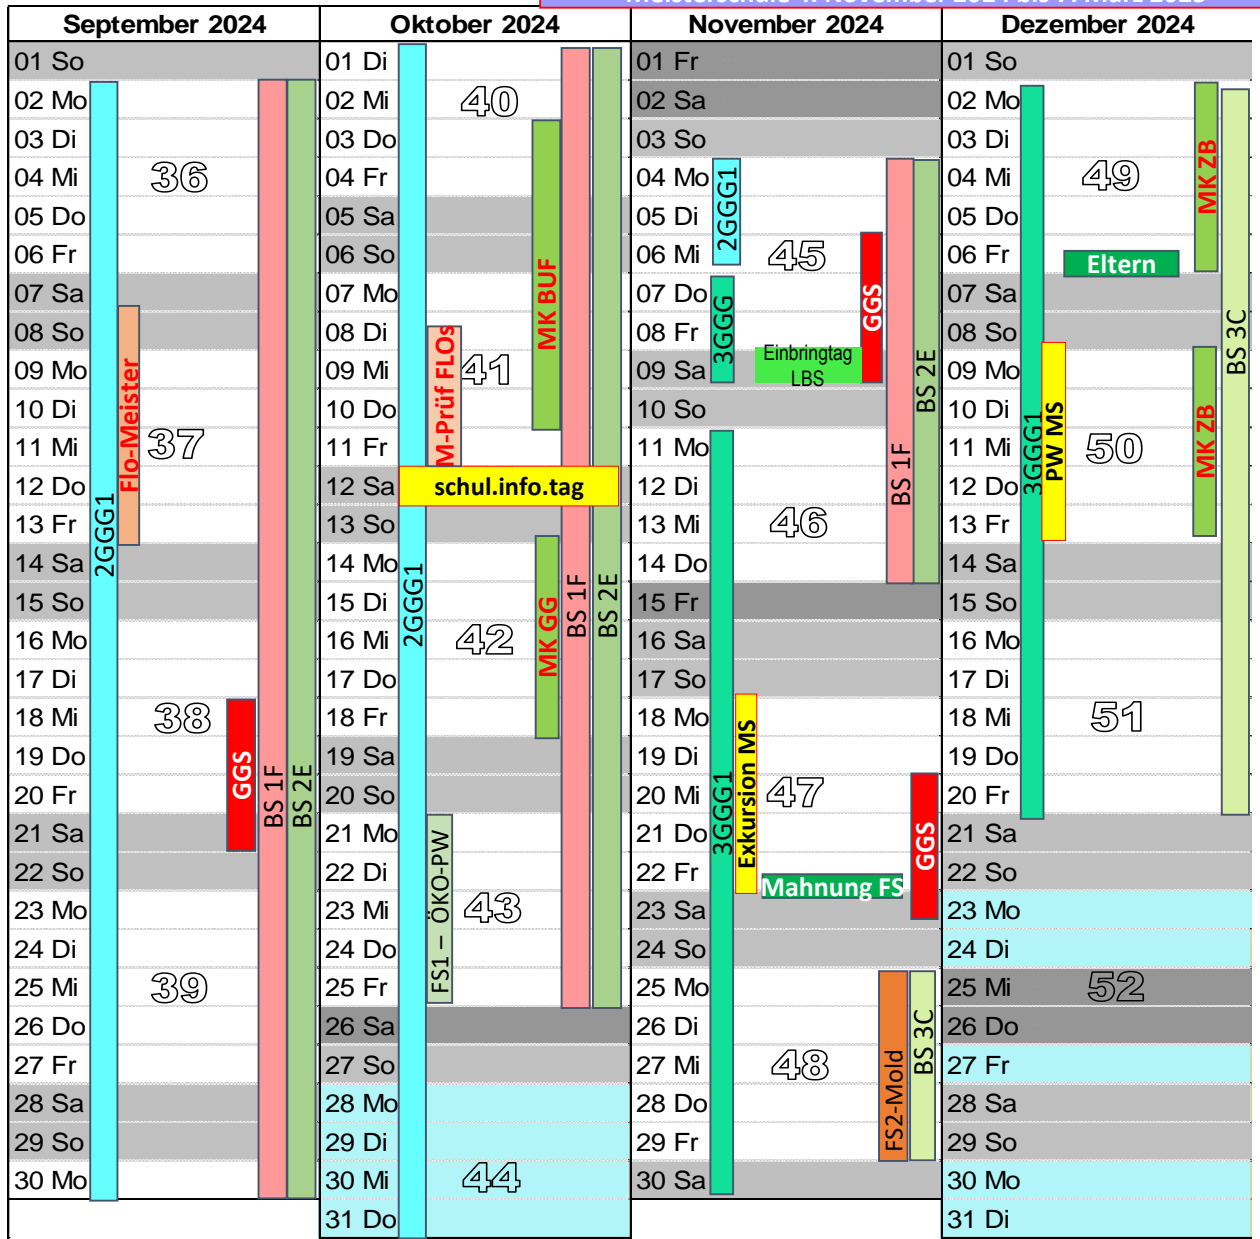

Herbst 2024

Meisterschule 4. November 2024 bis 7. März 2025

Unterrichtszeiten

Montag: Ab 2. Stunde (8:50-9:40)

Stunde	Montag-Freitag	Pause
1	07:40 08:30	00:00
2	08:30 09:20	00:20
3	09:40 10:30	00:05
4	10:35 11:25	00:05
5	11:30 12:20	01:00
6	Mittagspause	
7	13:20 14:10	00:05
8	14:15 15:05	00:15
9	15:20 16:10	00:05
10	16:15 17:05	00:05
11	17:10 18:00	

Praxis-VM	Pause
08:00 08:50	
08:50 09:40	00:20
10:00 10:50	
10:50 11:40	

Praxis-NM	Pause
13:20 14:10	
14:10 15:00	00:20
15:20 16:10	
16:10 17:00	

Sommer 2025

Meisterschule 4. November 2024 bis 7. März 2025